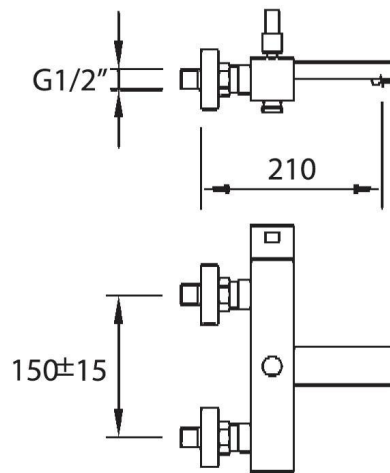

Mykonos Baño Ducha

Esquema con cotas:

Descripción:

- Caudal (l/min a 3 bares):20
- Tipo de cartucho: Cerámico
- Mezclador con aireador con inversor automático para baño-ducha
- Ducha teléfono
- Flexible de 1,75 m.
- Soporte articulado