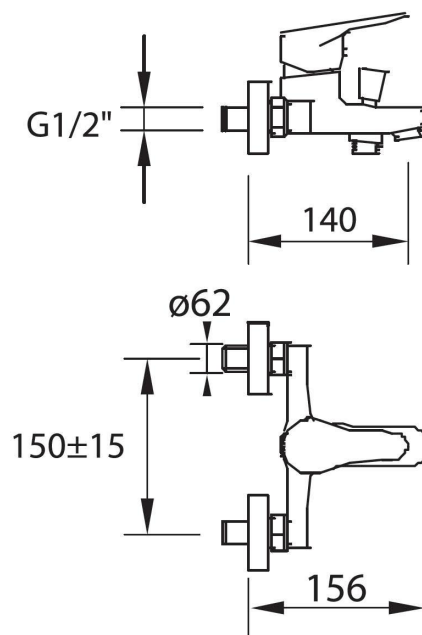

Niza Baño Ducha

Esquema con cotas:

Descripción:

- Caudal (l/min a 3 bares):20
- Ducha teléfono
- Flexible de 1,75 m.
- Tipo de cartucho:Cerámico
- Mezclador con aireador con inversor automático para baño-ducha
- Soporte articulado