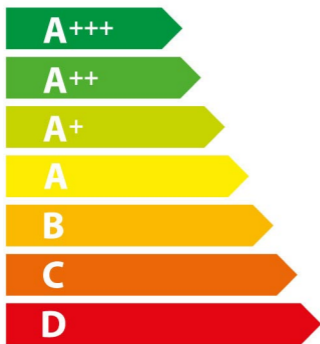

ENERG

енергия · ενέργεια

Balay

ЗНВ4840Х0

71 L

0,99 kWh/cycle*

0,81 kWh/cycle*

* цикъл · cyklus · portion · zykus · πρόγραμμα · ciclo · tsükkel · ohjelma · ciklus ciklas · cikls · čiklu · cyclus · cykl · ciclu · program · cykel