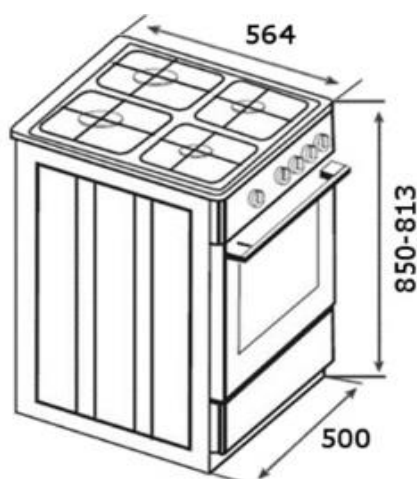

Dibujo técnico

Color

- Blanco

Referencia

40297956

EAN 13

8421152156209