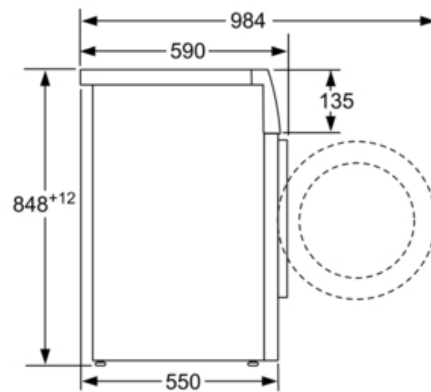

Datos técnicos

Tipo de construcción :	Independiente
Altura de la encimera extraíble (MM) :	848
Dimensiones del aparato :	848 x 598 x 550
Peso neto (kg) :	65,0
Potencia de conexión (W) :	2300
Intensidad corriente eléctrica (A) :	10
Tensión (V) :	220-240
Frecuencia (Hz) :	50
Certificaciones de homologación :	CE, VDE
Longitud del cable de alimentación eléctrica (cm) :	160
Clasificación de rendimiento de limpieza :	A
Bisagra de la puerta :	Izquierda
Ruedas de desplazamiento :	No
Código EAN :	4242002810607
Capacidad de algodón (kg) - NUEVA (2010/30/EC) :	6,0
Clasificación de eficiencia energética - NUEVA (2010/30/EC) :	A+++
Consumo anual de energía (kWh/annum) - NUEVA (2010/30/EC) :	153
Consumo de energía en modo apagado (W) - NUEVA (2010/30/EC) :	0,15
Consumo de electricidad en «modo sin apagar» (2010/30/EC) :	1,27
Consumo anual de agua (l/año) - NUEVA (2010/30/EC) :	10560
Eficacia centrifugado :	C
Velocidad máxima de centrifugado (rpm) (2010/30/EC) :	1000
Duración media del programa algodón a 40° C (mín.) carga parcial (2010/30/EC) :	270
Duración media del programa algodón a 60° C (mín.) carga completa (2010/30/EC) :	270
Duración media del programa algodón a 60° C (mín.) carga parcial (2010/30/EC) :	270
Nivel de ruido en lavado en dB(A) re 1 pW :	57
Nivel de ruido en el centrifugado en dB(A) re 1 pW :	73
Tipo de instalación :	Independiente

Serie | 2 Lavadoras**WAB20266EE****Lavadora carga frontal****Blanco****EAN: 4242002810607**

Dimensiones en mm

Dimensiones en mm