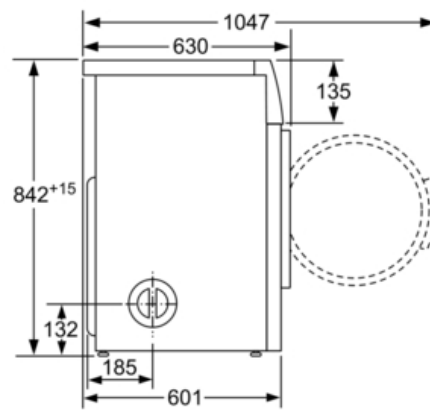

Datos técnicos

Tipo de construcción :	Independiente
Encimera extraíble :	No
Bisagra de la puerta :	a la derecha
Longitud del cable de alimentación eléctrica (cm) :	145,0
Altura de la encimera extraíble (MM) :	842
Dimensiones aparato (alto, ancho, fondo) (mm) :	842 x 598 x 601
Peso neto (kg) :	33,0
Código EAN :	4242002964294
Potencia de conexión (W) :	2000
Intensidad corriente eléctrica (A) :	10
Tensión (V) :	220-240
Frecuencia (Hz) :	50
Certificaciones de homologación :	CE, VDE
Capacidad de algodón (kg) - NUEVA (2010/30/EC) :	7,0
Programa normal de algodón :	Algodón seco armario
Clasificación de eficiencia energética - NUEVA (2010/30/EC) :	C
Consumo de energía de secadora eléctrica, carga completa - NUEVA (2010/30/EC) :	4,10
Duración del programa estándar de algodón con carga completa (min) :	130
Consumo de energía de secadora eléctrica, carga parcial - NUEVA (2010/30/EC) (kWh) :	2,40
Duración del programa estándar de algodón con carga parcial (min) :	80
Medición de consumo energético anual, secadora eléctrica - NUEVA (2010/30/EC) (kWh) :	504,0
Medición de duración del programa (min) :	101
Media de la eficiencia de condensación con carga completa (%) :	0
Media de la eficiencia de condensación con carga parcial (%) :	0
Medición de eficiencia de condensación (%) :	0

Serie | 4 Secadoras**WTA73200ES****Secadora de evacuación****Blanco****EAN: 4242002964294**

Dimensiones en mm

Dimensiones en mm