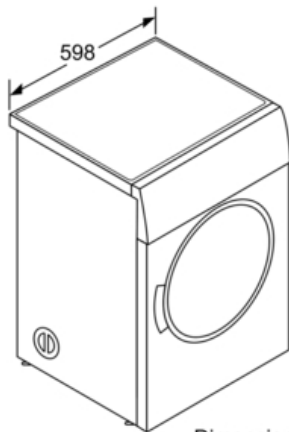

Serie | 4 Secadoras

WTA73200ES

Secadora de evacuación

Blanco

EAN: 4242002964294

Dimensiones en mm