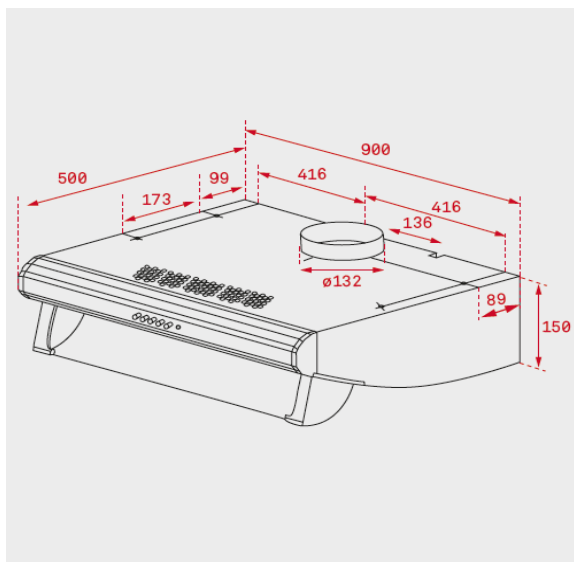

Características

- Frente soft inox antihuella
- Mandos pulsantes
- 2 lámparas halógenas
- Tres velocidades
- Piloto indicativo de funcionamiento
- Filtros metálicos curvos
- Dos motores de doble turbina
- Válvula antirretorno
- Posibilidad de funcionamiento en recirculación (filtro C1R)

Color	Ancho	Referencia	EAN 13
• Inox	90	40466250	8421152146125

Dibujo técnico

Datos técnicos

• Eficiencia energética	E
• Flujo de aire (Qmin) m3/h (*)	141
• Flujo de aire (Qmax) m3/h (*)	375
• Flujo de aire (Qboost) m3/h (*)	-
• Potencia sonora (LwA) velocidad Min dBA (*)	60
• Potencia sonora (LwA) velocidad Max dBA (*)	72
• Potencia sonora (LwA) velocidad Boost dBA (*)	-