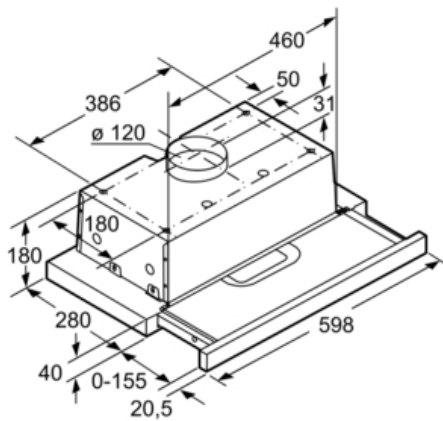

Datos técnicos

Tipología :	Falda retraíble
Certificaciones de homologacion :	CE
Longitud del cable de alimentación eléctrica (cm) :	150
Medidas del nicho de encastre :	180mm x 598mm x 280mm
Altura del producto, sin conducto decorativo :	180
Dist mín resp zonas cooc eléct :	500
Dist mín resp zonas cooc gas :	650
Peso neto (kg) :	6,0
Tipo de control :	Mecánico
Número de niveles de extracción :	3
Máxima extracción de aire (m3/h) :	300
Máxima extracción de aire en recirculación (m3/h) :	140
Numero de lámparas :	2
Nivel de contaminación acústica (dB(A) re 1 pW) :	68
Diámetro de la salida de aire :	120
Material del filtro antigrasa :	Aluminio lavable
Código EAN :	4242002976525
Potencia de conexión (W) :	146
Intensidad corriente eléctrica (A) :	KSA
Tensión (V) :	220-240
Frecuencia (Hz) :	60; 50
Tipo de clavija :	E.Gardy sin conexión tierra
Tipo de instalación :	Integrable

4 242002 976525

Serie | 4 Campanas**DFT63AC50****EAN: 4242002976525****Campana diseño telescópica
ancho 60 cm****Campana telescópica: se integra a la
perfección bajo los muebles de cocina,
extrayéndola cuando es necesario.**

-
- Control mecánico
 - 3 potencias de extracción
 - Potencia máxima de extracción según UNE/EN 61591: 360 m³/h
 - Potencia de extracción en nivel 3: 360 m³/h
 - Potencia sonora en nivel 3: 68 dB
 - Filtros de aluminio multicapa
 - Filtros lavables en el lavavajillas
 - Iluminación por LED. Máxima luminosidad y alta eficiencia
 - Válvula antirretorno incluida

Serie | 4 Campanas

DFT63AC50

EAN: 4242002976525

Campana diseño telescópica
ancho 60 cm

Dimensiones en mm

Dimensiones en mm

Dimensiones en mm