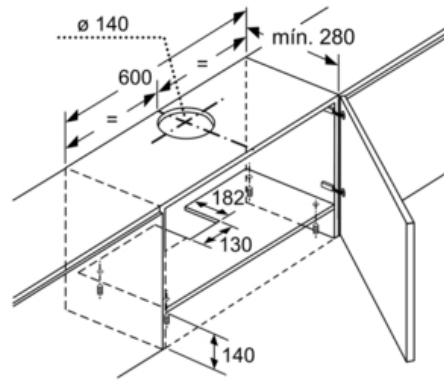

Datos técnicos

Tipología :	Falda retraíble
Certificaciones de homologacion :	CE
Longitud del cable de alimentación eléctrica (cm) :	150
Medidas del nicho de encastre :	180mm x 598mm x 280mm
Altura del producto, sin conducto decorativo :	180
Dist mín resp zonas cooc eléct :	500
Dist mín resp zonas cooc gas :	650
Peso neto (kg) :	6,0
Tipo de control :	Mecánico
Número de niveles de extracción :	3
Máxima extracción de aire (m3/h) :	300
Máxima extracción de aire en recirculación (m3/h) :	140
Numero de lámparas :	2
Nivel de contaminación acústica (dB(A) re 1 pW) :	68
Diámetro de la salida de aire :	120
Material del filtro antigrasa :	Aluminio lavable
Código EAN :	4242002976525
Potencia de conexión (W) :	146
Intensidad corriente eléctrica (A) :	KSA
Tensión (V) :	220-240
Frecuencia (Hz) :	60; 50
Tipo de clavija :	E.Gardy sin conexión tierra
Tipo de instalación :	Integrable

Serie | 4 Campanas

DFT63AC50

EAN: 4242002976525

Campana diseño telescópica
ancho 60 cm

Dimensiones en mm

Dimensiones en mm

Dimensiones en mm