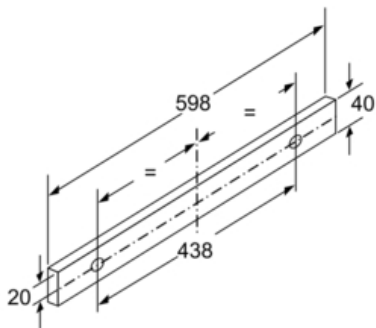

Datos técnicos

Tipología :	Falda retraíble
Certificaciones de homologacion :	CE
Longitud del cable de alimentación eléctrica (cm) :	150
Medidas del nicho de encastre :	180mm x 598mm x 280mm
Altura del producto, sin conducto decorativo :	180
Dist mín resp zonas cooc eléct :	500
Dist mín resp zonas cooc gas :	650
Peso neto (kg) :	6,0
Tipo de control :	Mecánico
Número de niveles de extracción :	3
Máxima extracción de aire (m3/h) :	300
Máxima extracción de aire en recirculación (m3/h) :	140
Numero de lámparas :	2
Nivel de contaminación acústica (dB(A) re 1 pW) :	68
Diámetro de la salida de aire :	120
Material del filtro antigrasa :	Aluminio lavable
Código EAN :	4242002976525
Potencia de conexión (W) :	146
Intensidad corriente eléctrica (A) :	KSA
Tensión (V) :	220-240
Frecuencia (Hz) :	60; 50
Tipo de clavija :	E.Gardy sin conexión tierra
Tipo de instalación :	Integrable

Serie | 4 Campanas

DFT63AC50

EAN: 4242002976525

Campana diseño telescópica
ancho 60 cm

Dimensiones en mm

Dimensiones en mm

Dimensiones en mm