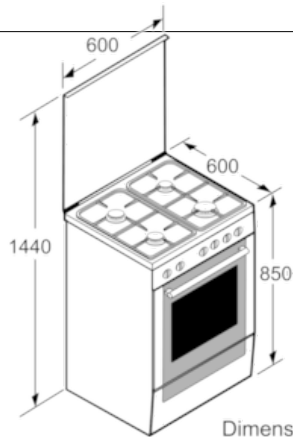

Serie | 2 Cocinas

HGA030D20

Cocina independiente: placa de gas y horno de gas

Blanco

EAN: 4242005042753

Dimensiones en mm