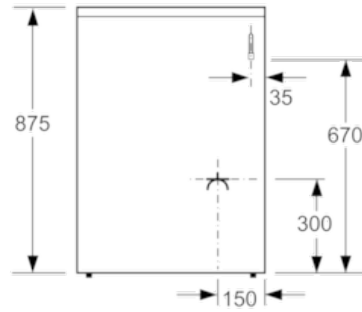

Tipo de construcción :	Independiente
Dimensiones aparato (alto, ancho, fondo (sin incluir la puerta)) (mm) :	850 x 600 x 600
Longitud del cable de alimentación eléctrica (cm) :	120
Peso neto (kg) :	45,9
Peso bruto (kg) :	50,0
Código EAN :	4242005042753
Número de cavidades - (2010/30/CE) :	1
Volumen útil (de cavidad) NUEVO (2010/30/CE) :	71
Clase de eficiencia energética (2010/30/EC) :	A
Consumo de energía por ciclo convencional (2010/30/EC) :	1,67
Energy consumption gas oven per cycle conventional (2010/30/EC) :	6,00
Índice de eficiencia energética (2010/30/CE) :	90,2
Intensidad corriente eléctrica (A) :	11
Tensión (V) :	220-240
Frecuencia (Hz) :	50-60
Tipo de clavija :	Schuko con conexión a tierra

-
- Placa de gas:
 - 4 quemadores de gas:
 - delante derecha: 3,0 kW
 - detrás izquierda: 1,8 kW
 - detrás derecha: 1,8 kW
 - delante derecha: 1,0 kW
 - Autoencendido integrado en el mando
 - Sistema de seguridad Gas Stop
 - Placa protectora de vidrio
 - Horno de gas:
 - Capacidad: 71 litros
 - Cavidad lisa con gradas cromadas
 - Iluminación halógena en el interior del horno
 - Accesorios: Parrilla, Bandeja universal
 - Preparada para gas natural
 - Inyectores opcionales para gas butano incluidos
 - Dimensiones del aparato (alto x ancho x fondo): 850 mm x 600 mm x 600 mm
 - Es imprescindible consultar y respetar las dimensiones de encastre facilitadas en el manual de instalación

Serie | 2 Cocinas**HGA030D20****Cocina independiente: placa de gas y horno de gas****Blanco****EAN: 4242005042753**

Dimensiones en mm

Dimensiones en mm