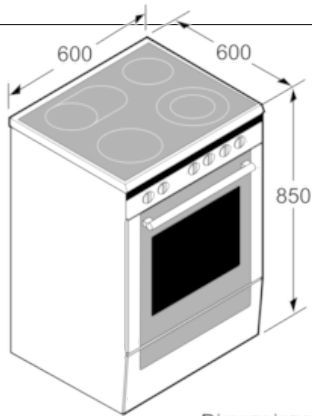

Serie | 2 Cocinas

HKA050020

**Cocina independiente: placa vitrocerámica y
horno**

Blanco

EAN: 4242005042340

Dimensiones en mm