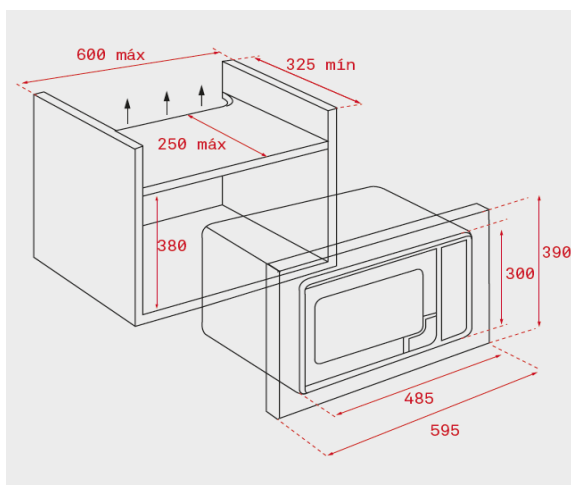

Características

Microondas + grill

- Acero inoxidable antihuella
- Mandos de acero inoxidable con frente negro
- Panel de mandos de cristal
- Panel de mandos Touch Control con temporizador electrónico y display TFT
- Grill simultáneo de cuarzo, 1000 W
- Cinco niveles de potencia, 700 W
- Capacidad: 20 litros
- Interior en acero inoxidable
- Puerta cristal exterior e interior
- Plato giratorio integrado 24 cm
- Desconexión de seguridad en apertura de puerta
- Selector de tiempo y funciones electrónicas
- Inicio rápido 30" / Temporizador de 0 a 90 minutos
- Descongelación por tiempo y peso (5 programas)
- 3 menús de acceso directo / Memoria de cocinado
- Bloqueo de seguridad para niños en el panel de mandos
- Parrilla grill

Color	Referencia	EAN 13
Inox	40584010	8421152145579

Dibujo técnico

Datos técnicos

• Potencia nominal máxima, W:	1.100
• Potencia salida microondas, W:	700
• Potencial grill, W:	1.000
• Descongelación por tiempo:	Sí
• Descongelación por peso:	Sí
• Capacidad litros:	20