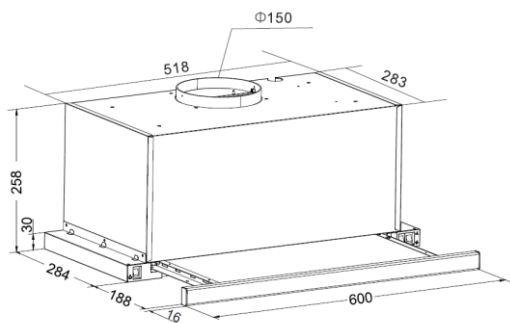

**>> OTP6241I**  
**Campana Decorativa Telescópica**  
Ancho 60  
Pure Inox, Acero Pintado

REF: 1161048  
EAN: 5906006610487

### Características

- ✓ Tipo de control: Rocker Switch
- ✓ Número de velocidades: 3
- ✓ Eficiencia energética: D
- ✓ Eficiencia dinámica: F
- ✓ Eficiencia de iluminación: A
- ✓ Eficiencia de filtrado de grasa: C

### Datos técnicos

- ✓ Potencia nominal: 146 W
- ✓ Dimensiones (Alto x Ancho x Fondo) mm: 258-258 x 600 x 300
- ✓ Distancia a la placa eléctrica: 650 mm
- ✓ Distancia a la placa de gas: 650 mm
- ✓ Diámetro de la salida del aire: 150 mm
- ✓ Nivel de ruido máximo: 68 (dB(A)/1pW)
- ✓ Nivel de ruido mínimo: 57 dB (dB(A)/1pW)
- ✓ Flujo de aire máximo: 415 m<sup>3</sup>/h
- ✓ Rendimiento de la turbina: 500 m<sup>3</sup>/h
- ✓ Consumo anual de energía: 79,2 kWh/a