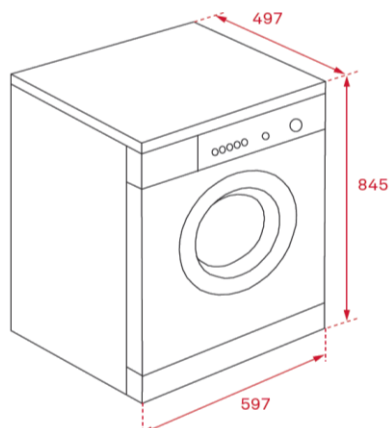

Dibujo técnico

Datos técnicos

• Eficiencia energética	A++
• Eficiencia de centrifugado	B
• Consumo de energía	171 kWh/año
• Consumo de agua	9.900 litros/año
• Nivel de ruido	58/77 dBA
• Voltaje-Frecuencia	220-240 V / 50 Hz