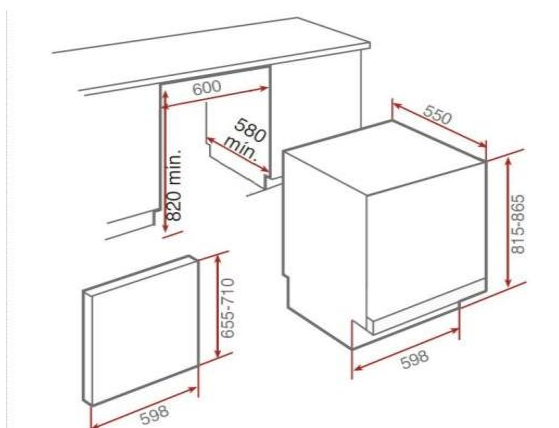

Características

Lavavajillas de Integración total

- Capacidad: 12 cubiertos
- Display digital LED blanco
- Panel de mandos electrónico con marco gris plata
- Cinco programas de lavado
- Cuatro temperaturas de lavado (45°/55°/60°/65°)
- Cubeta de detergente deslizante
- Función media carga
- Programa rápido 30'
- Programa ECO
- Programación digital diferida (3-6-9 horas)
- Regulación frontal de patas traseras
- Elemento calefactor oculto
- Descalcificador
- Microfiltrado
- Cesta superior regulable en altura
- Pilotos indicativos de funcionamiento, falta de sal, abrillantador, programa seleccionado e inicio diferido
- Sistema de seguridad AQUASTOP TOTAL
- Clasificación energética: A+/A

Color	Referencia	EAN
Silver	40782132	8421152144572

Dibujo técnico

Datos técnicos

• Potencia nominal máxima (W)	2.100
• Consumo - Energía (kWh)	273
• Consumo energético (kWh)	0,96
• Consumo modo apagado y espera	0.45/0.49
• Consumo - Agua (litros)	3.220
• Programa estándar	ECO 45°C
• Ciclo - Duración (minutos)	190
• Nivel sonoro (dBA)	49
• Seguridad antidesbordamiento	si
• Protección antifugas interiores	si