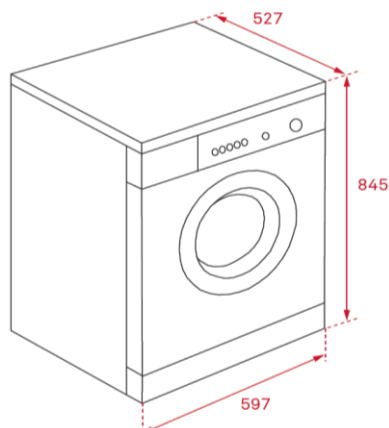

Características

Lavadora de Libre Instalación

- Control electrónico
- Display digital
- Capacidad: 7 kg
- 15 programas de lavado
- Programas especiales: rápido 15', diario 60', delicado y ECO
- Bloqueo de seguridad para niños
- Tambor de acero inoxidable (49 litros)
- Selector centrifugado 1.200 - 1.000 - 800 - 600 rpm
- Funciones: Inicio diferido y lavado rápido
- Pilotos indicativos de temperatura, velocidad, inicio diferido y lavado rápido
- Ojo de buey de cristal de 44 cm de diámetro
- Función media carga automática
- Clasificación energética: A+++/B

Color	Referencia	EAN
• Blanco	113920001	8434778001587

Dibujo técnico

Datos técnicos

• Eficiencia energética	A+++
• Eficiencia de centrifugado	B
• Consumo de energía	172 kWh/año
• Consumo de agua	10.337 litros/año
• Nivel de ruido	58/79 dBA
• Voltaje-Frecuencia	220-240 V / 50 Hz